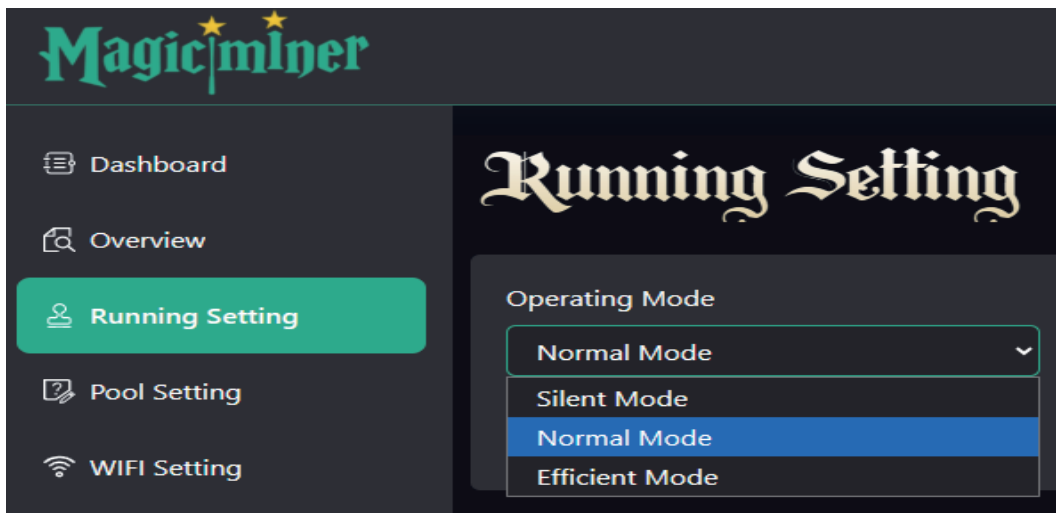

5.Cambio modalità: riscaldamento / umidificazione / mining.