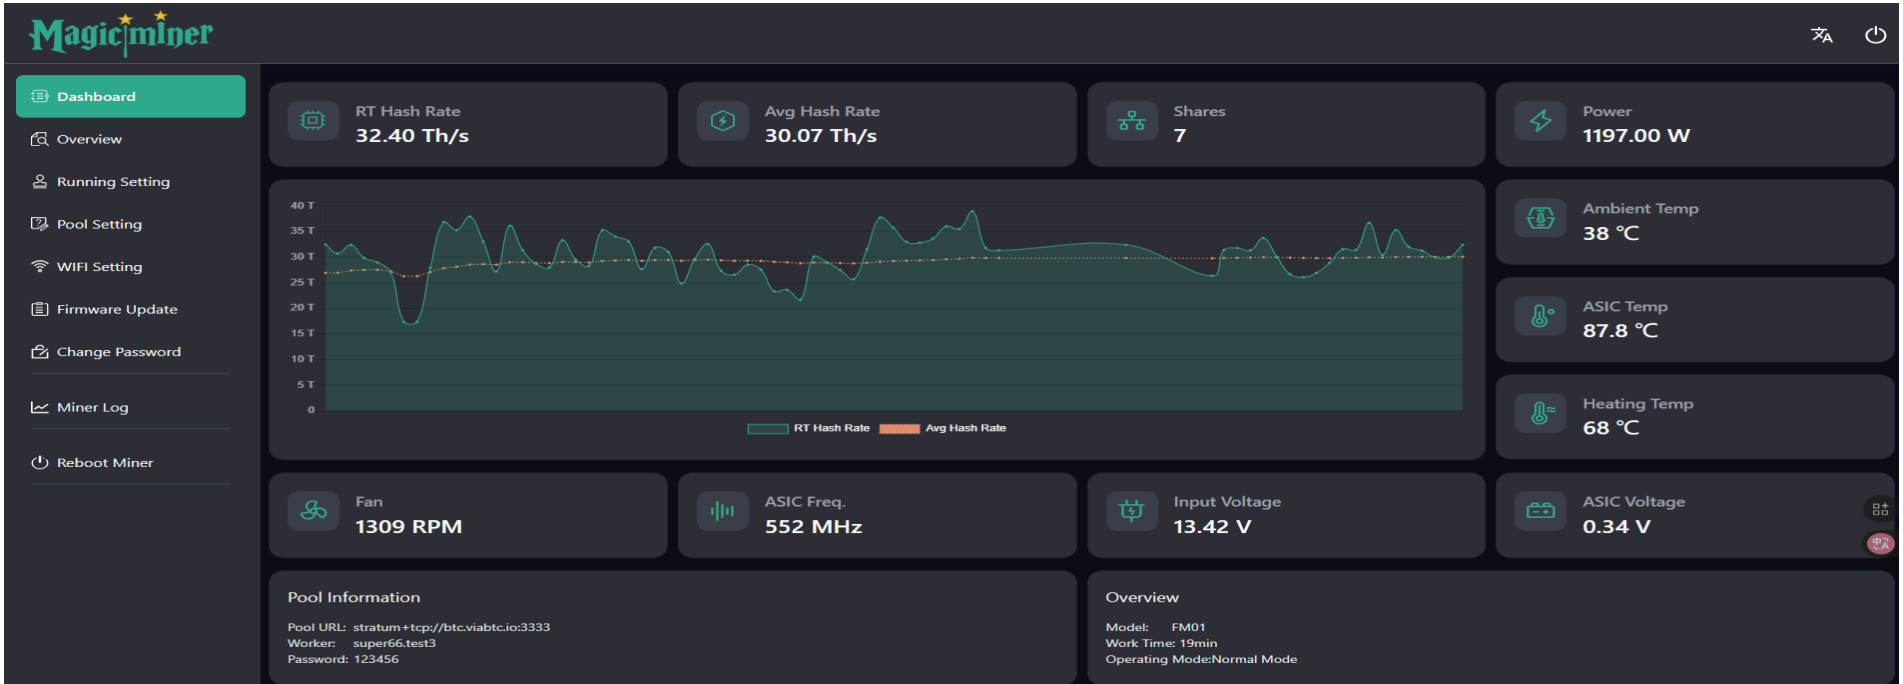

istruzione di funzionamento