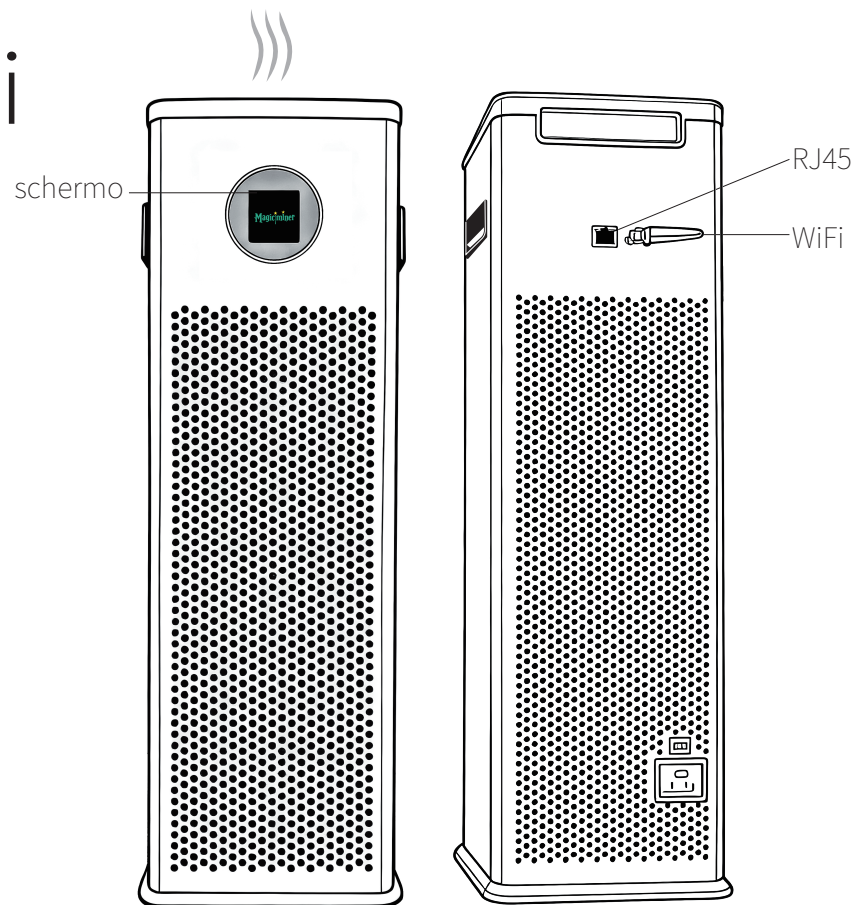

Descrizione delle funzioni

- Modalità riscaldamento: tre livelli, riscaldamento rapido, distribuzione uniforme del calore.
- Modalità umidificazione: atomizzazione a ultrasuoni.
- Funzione mining: supporta SOLO / Pool Mining, funzionamento automatico in background, monitoraggio dei guadagni in tempo reale.
- Controllo intelligente: pulsanti di selezione + controllo web.
- Protezione di sicurezza: protezione dal surriscaldamento, avviso di basso livello dell'acqua, memoria in caso di interruzione di corrente.