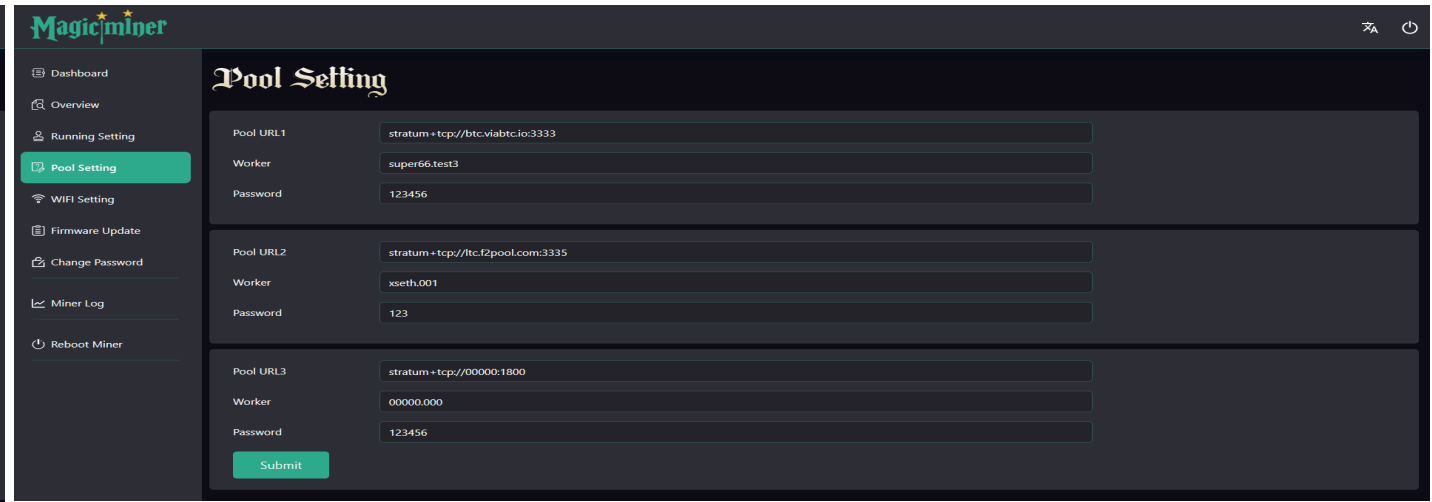

Installazione e utilizzo

1. Disimballaggio: verificare che tutti gli accessori siano inclusi (dispositivo, cavo di alimentazione, manuale, ecc.).
2. Uso della funzione di umidificazione: riempire con acqua pulita, chiudere il serbatoio e premere il pulsante per avviare.
3. Uso della funzione di riscaldamento: collegare l'alimentazione e selezionare il livello di riscaldamento.
4. Funzione mining: collegare a Wi-Fi/LAN → inserire l'indirizzo/porta del pool e l'indirizzo del portafoglio → avviare l'Hashrate.