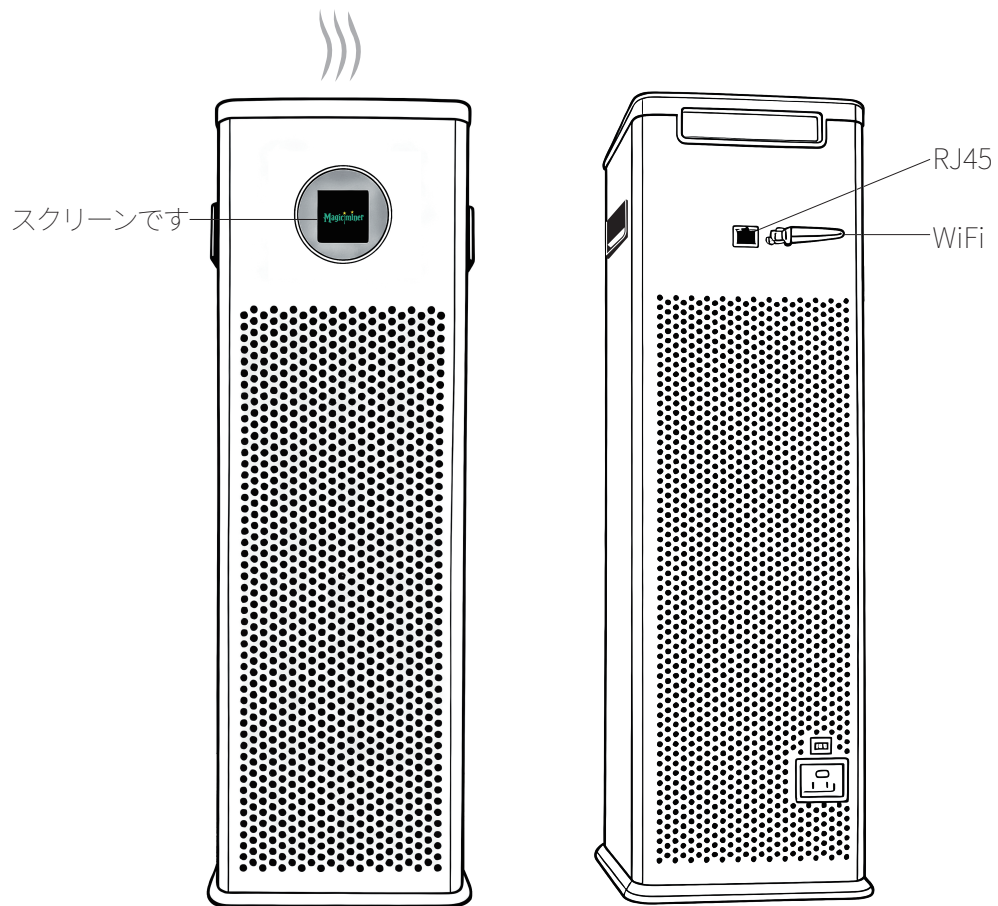

製品紹介

位置づけです

暖房 + 加湿 + 暗号通貨マイニング機能を兼ね備えた多機能デスクトップパートナー。

コアバリュー

1

快適な室内温度と潤いのある空気を提供。

2

安定した Hashrate 出力で電気代の一部を回収。

3

暖かさ・テクノロジー・魔法のような生活体験を実現。

製品仕様

項目	仕様例	項目	仕様例
ランド	Magicminer	電源入力	AC 100-240V / 50Hz
モデル	FMO1	接続	LAN / Wi-Fi
発売日	2025年10月	対応コイン	BTC,BCH,CSV,XEC,
暗号アルゴリズム	SHA-256		DGB,FB...
ハッシュレート	28-30 TH/s(サイレントモード) 30-32 TH/s(通常モード) 32-35 TH/s(高効率モード)	電源	950W(サイレントモード) 1100W(通常モード) 1400W(高効率モード)
加湿器	超音波霧化	水タンク容量	780 ml
製品寸法	166 × 195 × 515 mm	正味重量	9.5 kg
パッケージ寸法	330 × 300 × 660mm	総重量	11.9kg
保証	6ヶ月	アプリケーション	家庭、オフィス、ペットコーナー

機能説明

- 暖房モード: 3段階調整、素早い加熱、均一な放熱
- 加湿モード: 超音波噴霧
- マイニング機能: SOLO / Pool Mining をサポート、バックグラウンド自動運転、リアルタイム収益確認
- スマート制御: ボタン切替 + Web制御
- 安全保護: 過熱防止、水不足警告、停電メモリ

設置と使用

- 1.開梱チェック: 本体・電源コード・マニュアルなどの付属品を確認
- 2.加湿使用: 清潔な水を注入し、タンクを閉めてボタンを押して加湿を開始
- 3.暖房使用: 電源を接続し、暖房レベルを選択
- 4.マイニング機能: Wi-Fi/LAN に接続 → プールアドレス/ポートとウォレットアドレスを入力 → Hashrate 運転を開始