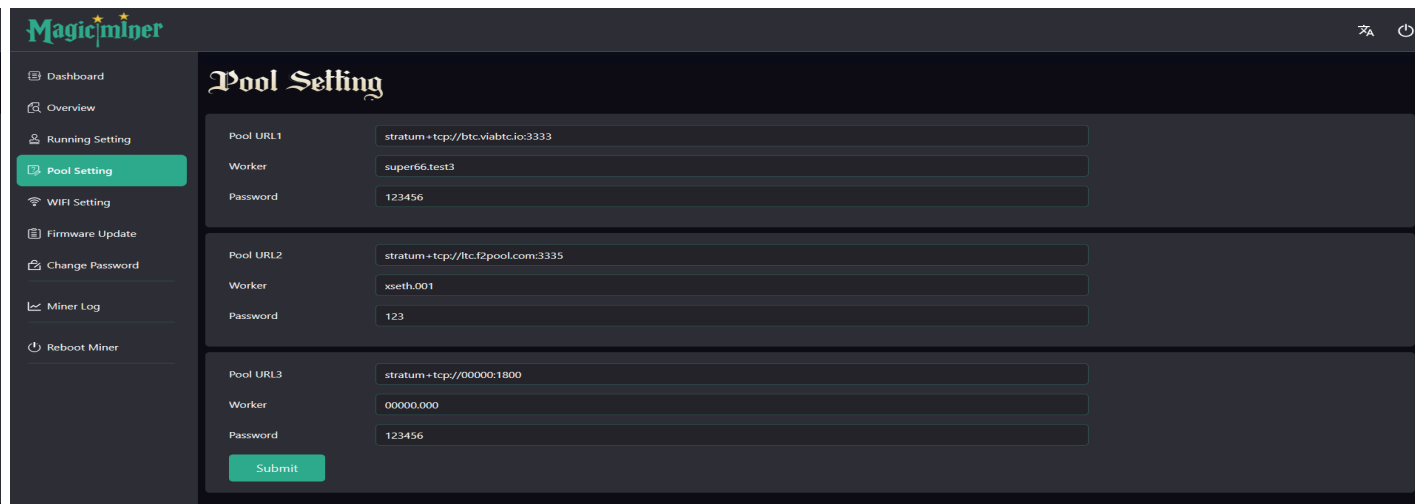

機能説明

- 暖房モード: 3段階調整、素早い加熱、均一な放熱
- 加湿モード: 超音波噴霧
- マイニング機能: SOLO / Pool Mining をサポート、バックグラウンド自動運転、リアルタイム収益確認
- スマート制御: ボタン切替 + Web制御
- 安全保護: 過熱防止、水不足警告、停電メモリ

設置と使用

- 1.開梱チェック: 本体・電源コード・マニュアルなどの付属品を確認
- 2.加湿使用: 清潔な水を注入し、タンクを閉めてボタンを押して加湿を開始
- 3.暖房使用: 電源を接続し、暖房レベルを選択
- 4.マイニング機能: Wi-Fi/LAN に接続 → プールアドレス/ポートとウォレットアドレスを入力 → Hashrate 運転を開始