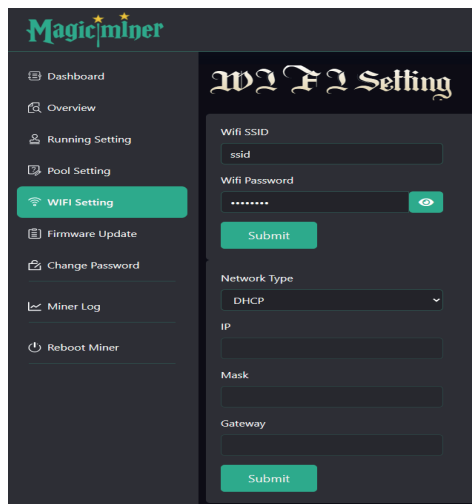

設置と使用

- 1.開梱チェック: 本体・電源コード・マニュアルなどの付属品を確認
- 2.加湿使用: 清潔な水を注入し、タンクを閉めてボタンを押して加湿を開始
- 3.暖房使用: 電源を接続し、暖房レベルを選択
- 4.マイニング機能: Wi-Fi/LAN に接続 → プールアドレス/ポートとウォレットアドレスを入力 → Hashrate 運転を開始